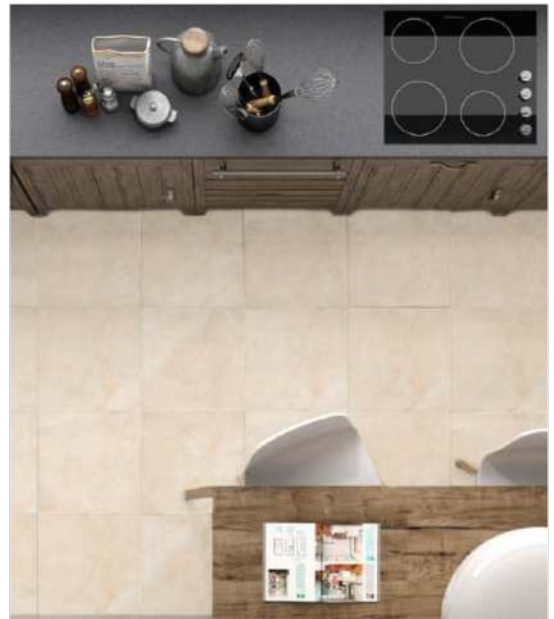

PRODUCTO DE
LÍNEA

LALUR

HOMM SOLUTIONS

BONITA

ONIX BEIGE 60x60

PORCELANATO ESMALTADO PULIDO RECTIFICADO

Nombre	Onix beige
Piezas por caja	4 pz
M² por caja	1.44