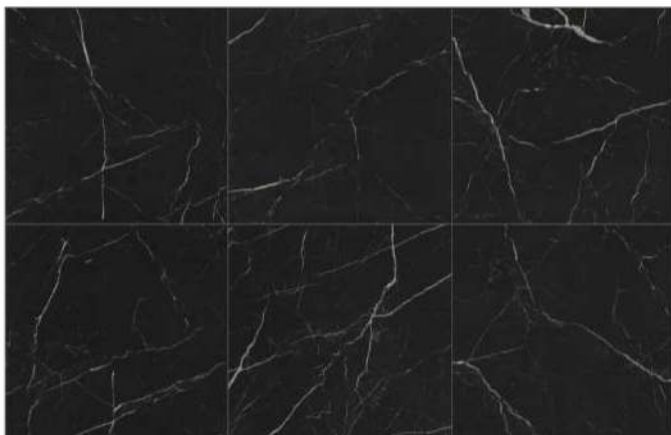

PRÓXIMO
LANZAMIENTO

LALUR

HOMM SOLUTIONS

BO
NI
TA

NERO MARQUINA

PORCELANATO ESMALTADO PULIDO RECTIFI

60X60

Nombre	Nero Marquina
Piezas por caja	4 pz
M² por caja	1.44